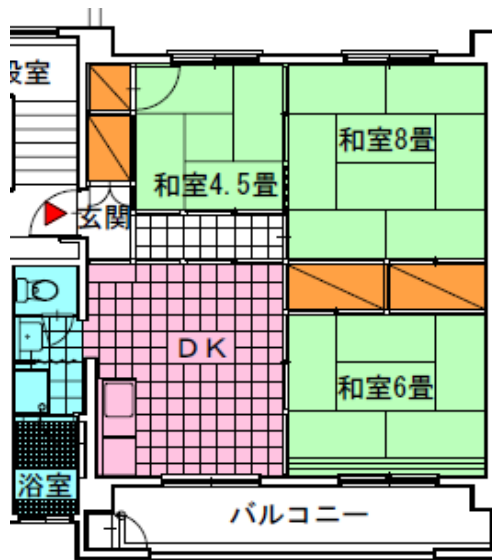

○三楽園団地 10号棟(公営) 410

住所	敦賀市松葉町28番
建設年度	昭和55年度
構造／戸数	鉄筋コンクリート造4階建／40戸
部屋の間取り	3DK（和8+和6+和4.5帖+DK）
浴室	浴槽なし ※自己負担
ガス	プロパンガス ※コンロ・給湯器自己負担
トイレ	洋式タイプ
学校	松原小学校 / 松陵中学校
エレベーター	なし

※ 間取り図は若干異なる場合があります。